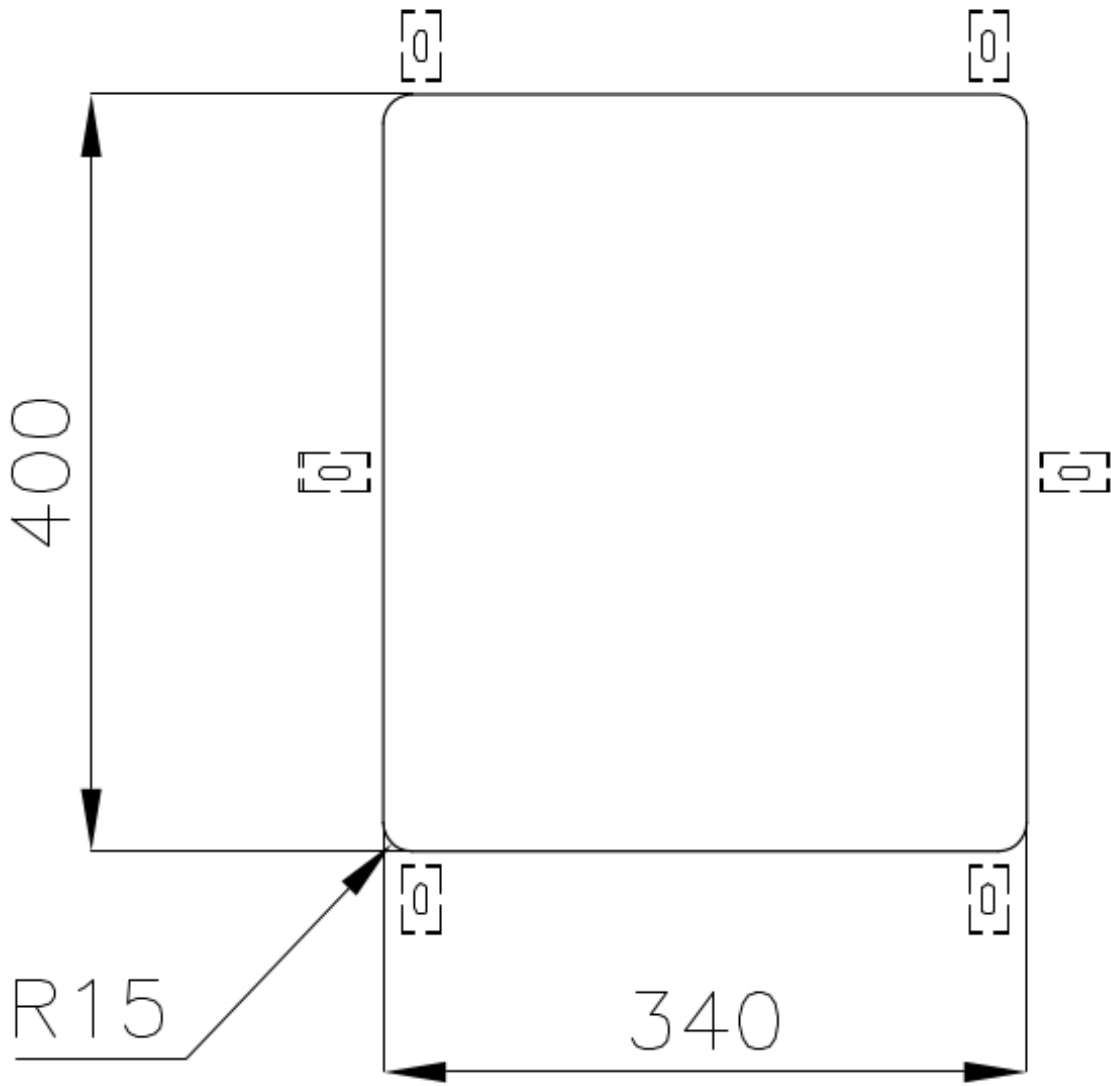

PILETTA 3,5" BASKET

Lo scarico è dotato di piletta grande 3,5", con il pratico tappo a cestello che impedisce il defluire nello scarico di parti solide.

TROPPO PIENO PERIMETRALE

Il troppo/pieno è una sicurezza sempre presente sui lavelli Foster che impedisce il traboccare dell'acqua dalla vasca in caso di dimenticanze. La soluzione a scarico perimetrale migliora l'estetica grazie alla forma squadrata ed essenziale.

VASCA A RAGGIO STRETTO

Vasche con forme squadrate dal design moderno e con aumentata capienza. Per un'estetica minimal coniugata con la massima praticità.

DETTAGLI

Bordo Installazione

Sottotop

Finitura

Spazzolato Foster

Materiale

Acciaio inox AISI 304

Texture	Spazzolato
Base	40 cm
Dimensioni	380x440 mm
Dotazioni standard	Ganci di fissaggio, guarnizione, piletta, troppo-pieno e sifone, Imballo in scatola
Fori Mixer	Nessun foro di serie
Foro incasso	Vedi scheda tecnica
Gocciolatoio	No
Larghezza	38 cm
Misura vasca	340x400mm
Numero vasche	1 vasca
Piletta	Piletta 3,5"

DATI TECNICI

Cut out size
Dimensioni per foratura top

ACCESSORI OPZIONALI

Cestello inox
8611 000

Cestello portapiatti inox
8100 303
* solo in abbinamento con l'accessorio
8644 101

Tagliere in cristallo
8631 300