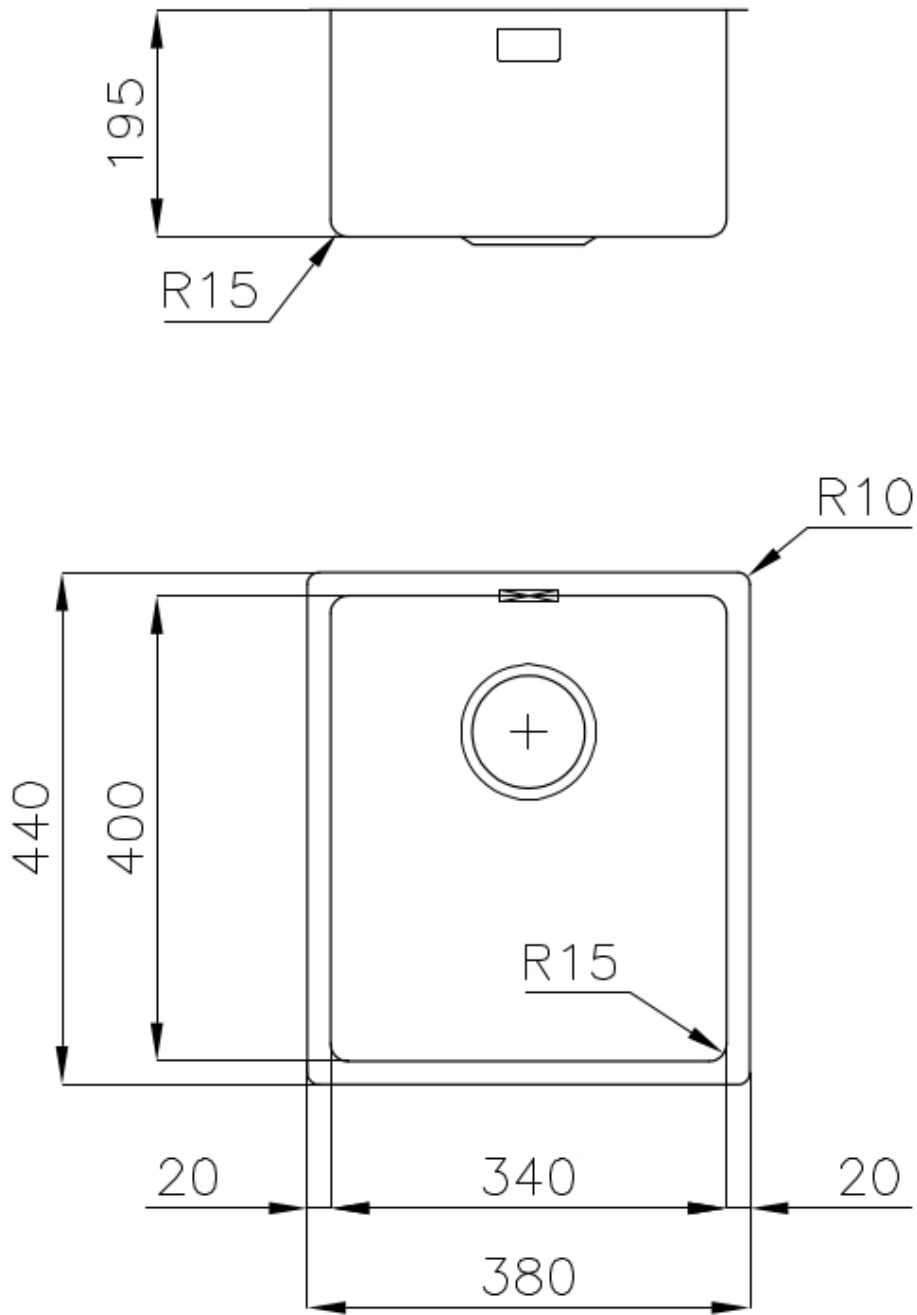

PILETTA 3,5" BASKET

Lo scarico è dotato di piletta grande 3,5", con il pratico tappo a cestello che impedisce il defluire nello scarico di parti solide.

TROPPO PIENO PERIMETRALE

Il troppo/pieno è una sicurezza sempre presente sui lavelli Foster che impedisce il traboccare dell'acqua dalla vasca in caso di dimenticanze. La soluzione a scarico perimetrale migliora l'estetica grazie alla forma squadrata ed essenziale.

VASCA A RAGGIO STRETTO

Vasche con forme squadrate dal design moderno e con aumentata capienza. Per un'estetica minimal coniugata con la massima praticità.

DETTAGLI

Bordo Installazione

Sottotop

Finitura

Spazzolato Foster

Materiale

Acciaio inox AISI 304

Texture	Spazzolato
Base	40 cm
Dimensioni	380x440 mm
Dotazioni standard	Ganci di fissaggio, guarnizione, piletta, troppo-pieno e sifone, Imballo in scatola
Fori Mixer	Nessun foro di serie
Foro incasso	Vedi scheda tecnica
Gocciolatoio	No
Larghezza	38 cm
Misura vasca	340x400mm
Numero vasche	1 vasca
Piletta	Piletta 3,5"

DATI TECNICI

Cut out size
Dimensioni per foratura top

ACCESSORI OPZIONALI

Cestello inox
8611 000

Cestello portapiatti inox
8100 303
* solo in abbinamento con l'accessorio
8644 101

Tagliere in cristallo
8631 300