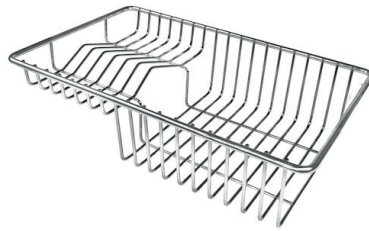

VASCA A RAGGIO STRETTO

Vasche con forme squadrate dal design moderno e con aumentata capienza. Per un'estetica minimal coniugata con la massima praticità.

DETTAGLI

Bordo Installazione

Sottotop

Finitura

Spazzolato Foster

Materiale

Acciaio inox AISI 304

Texture	Spazzolato
Base	40 cm
Dimensioni	380x440 mm
Dotazioni standard	Ganci di fissaggio, guarnizione, piletta, troppo-pieno e sifone, Imballo in scatola
Fori Mixer	Nessun foro di serie
Foro incasso	Vedi scheda tecnica
Gocciolatoio	No
Larghezza	38 cm
Misura vasca	340x400mm
Numero vasche	1 vasca
Piletta	Piletta 3,5"

DATI TECNICI

Cut out size
Dimensioni per foratura top

ACCESSORI OPZIONALI

Cestello inox
8611 000

Cestello portapiatti inox
8100 303
* solo in abbinamento con l'accessorio
8644 101

Tagliere in cristallo
8631 300

Tagliere in HPDE
8657 001

Tagliere Twin in HDPE
8644 101

Vaschetta bianca
8153 100

Cestello portapiatti inox
8100 201

**Kit grattugia con supporto per
anello e vassoio di raccolta alimenti**
8159 101
* solo in abbinamento con l'accessorio
8644 101